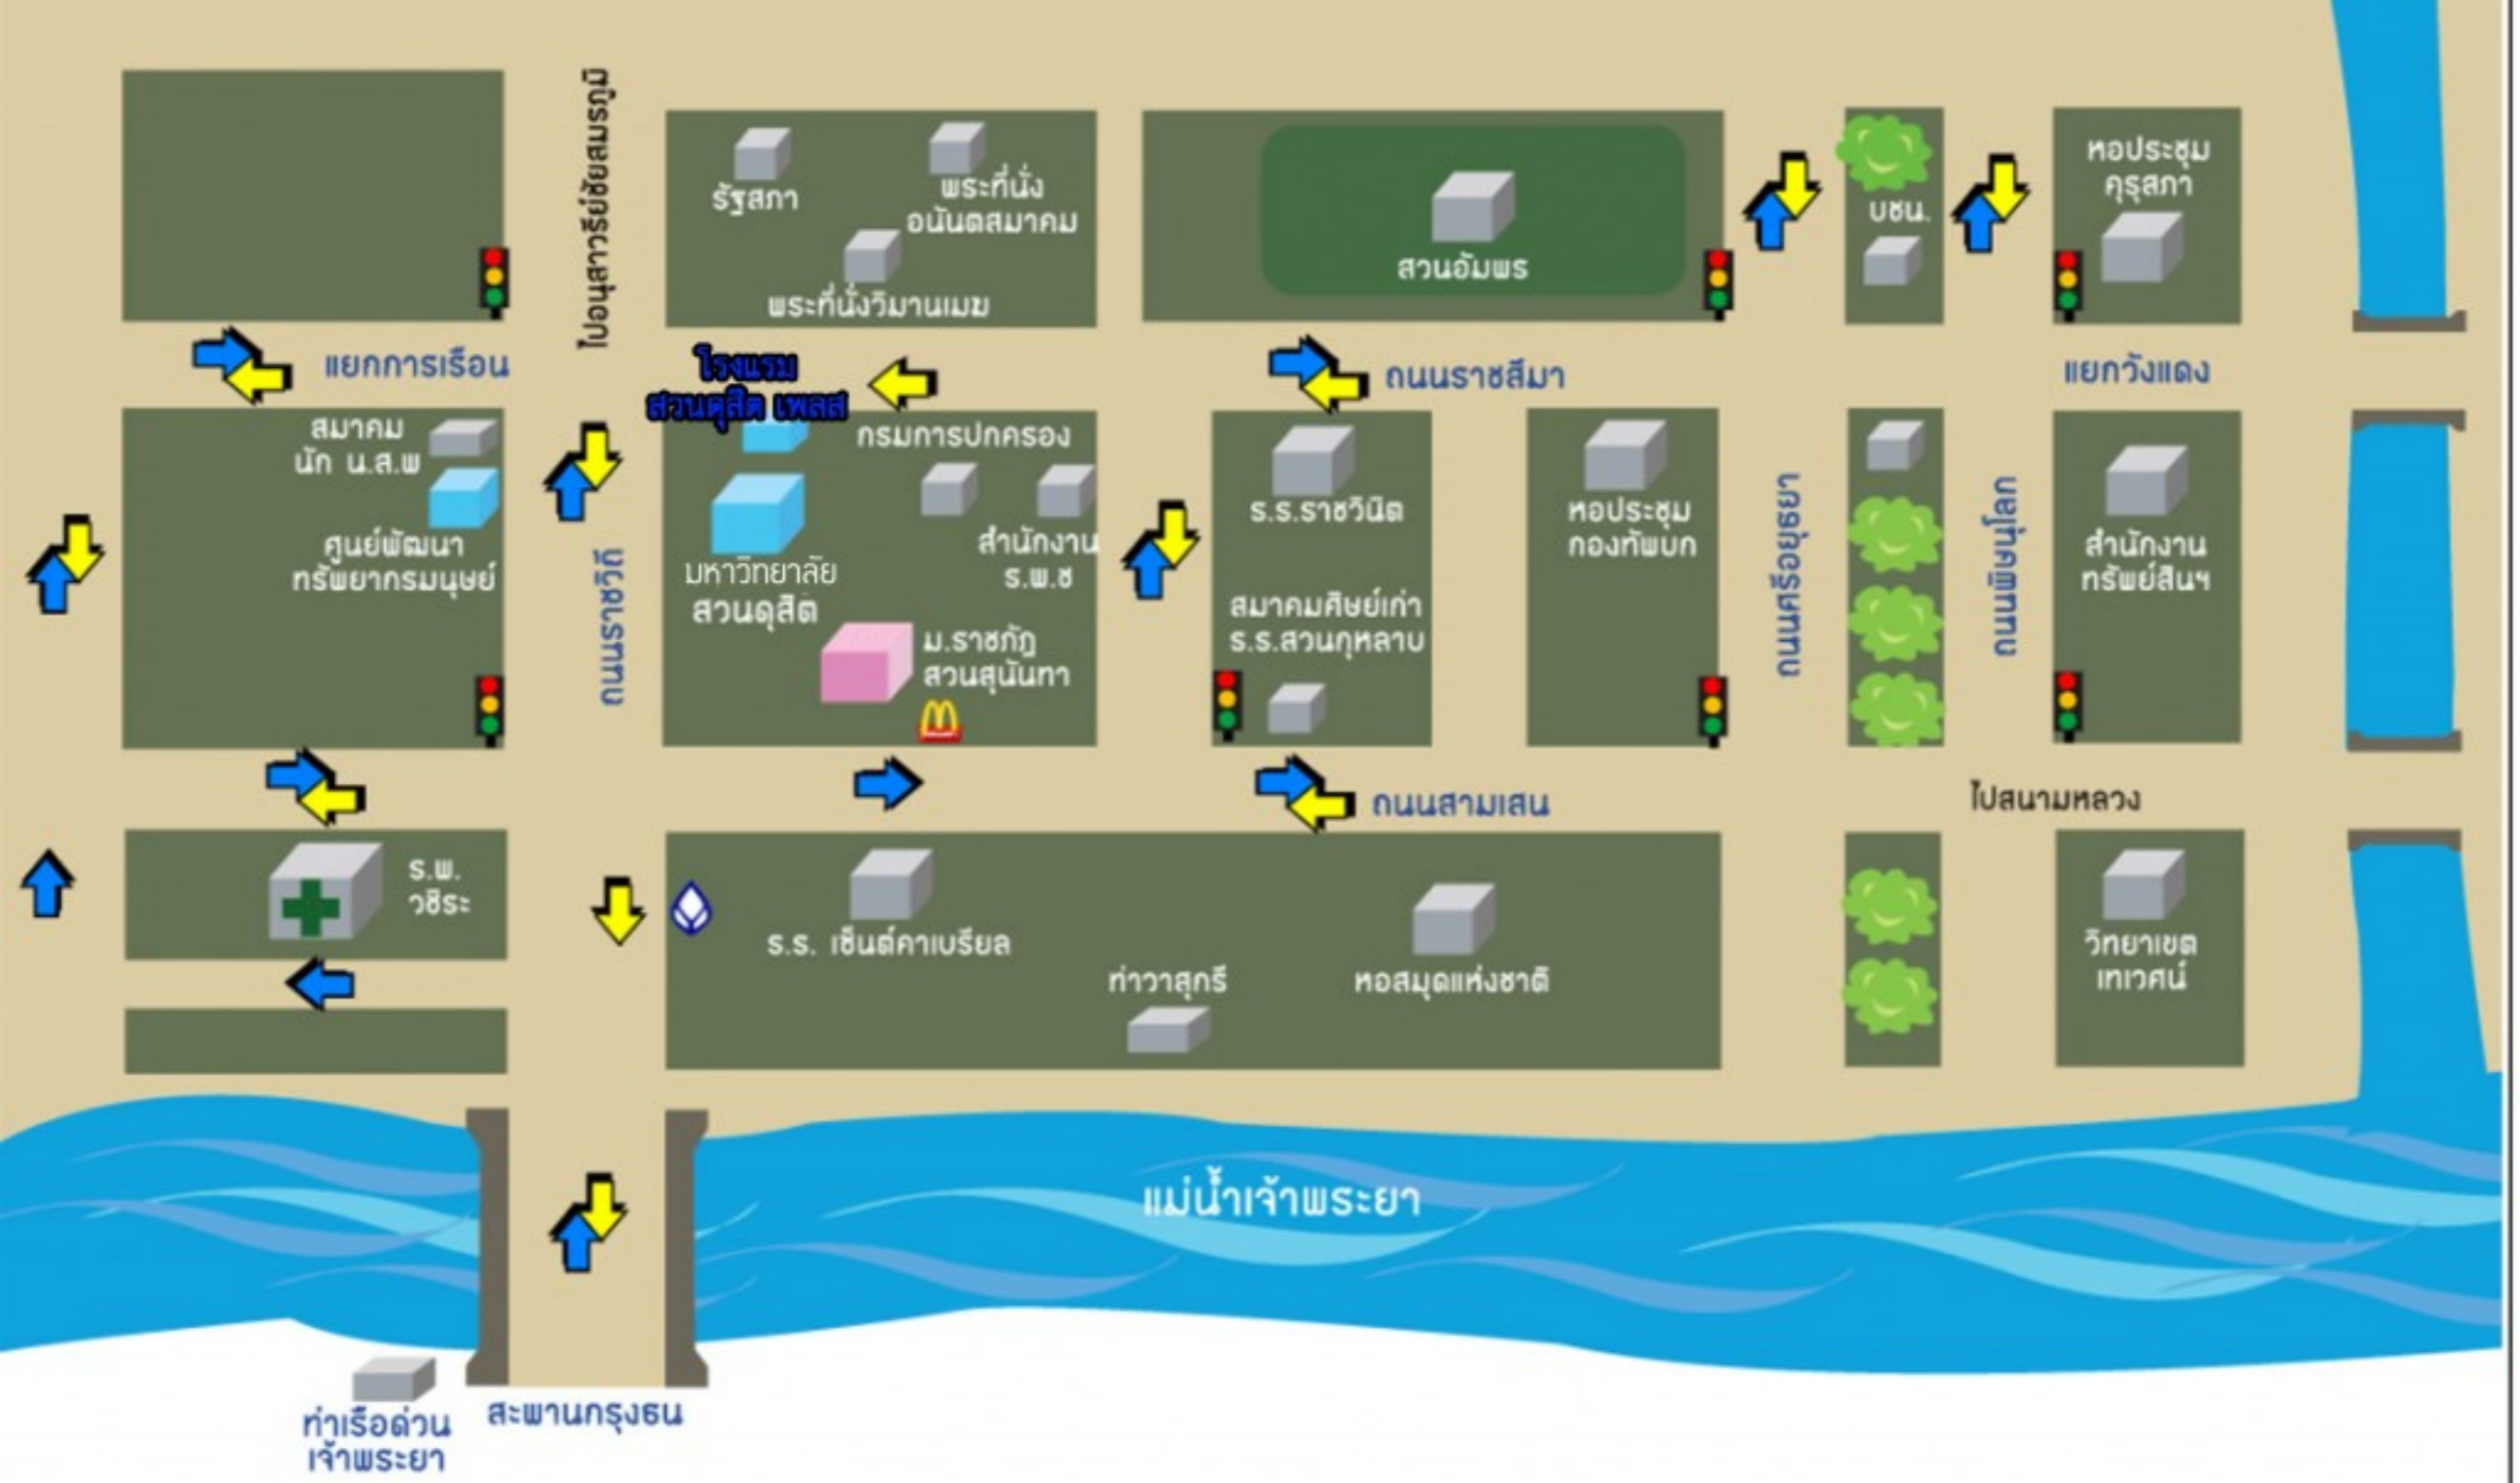

# แผนผัง มหาวิทยาลัยสวนดุสิต

สอบถามเพิ่มเติมได้ที่ กองประชาสัมพันธ์  
โทร. 02-244-5100-4 , 02-244-5555

ไปอนุสาวรีย์ชัยสมรภูมิ

ถนนราชวิถี

ถนนราชสิมา

ถนนสามเสน

ถนนศรีอยุธยา

ถนนพินิจโลก

ไปสนามหลวง

แม่น้ำเจ้าพระยา

ท่าเรือด่านเจ้าพระยา สะพานกรุงธน